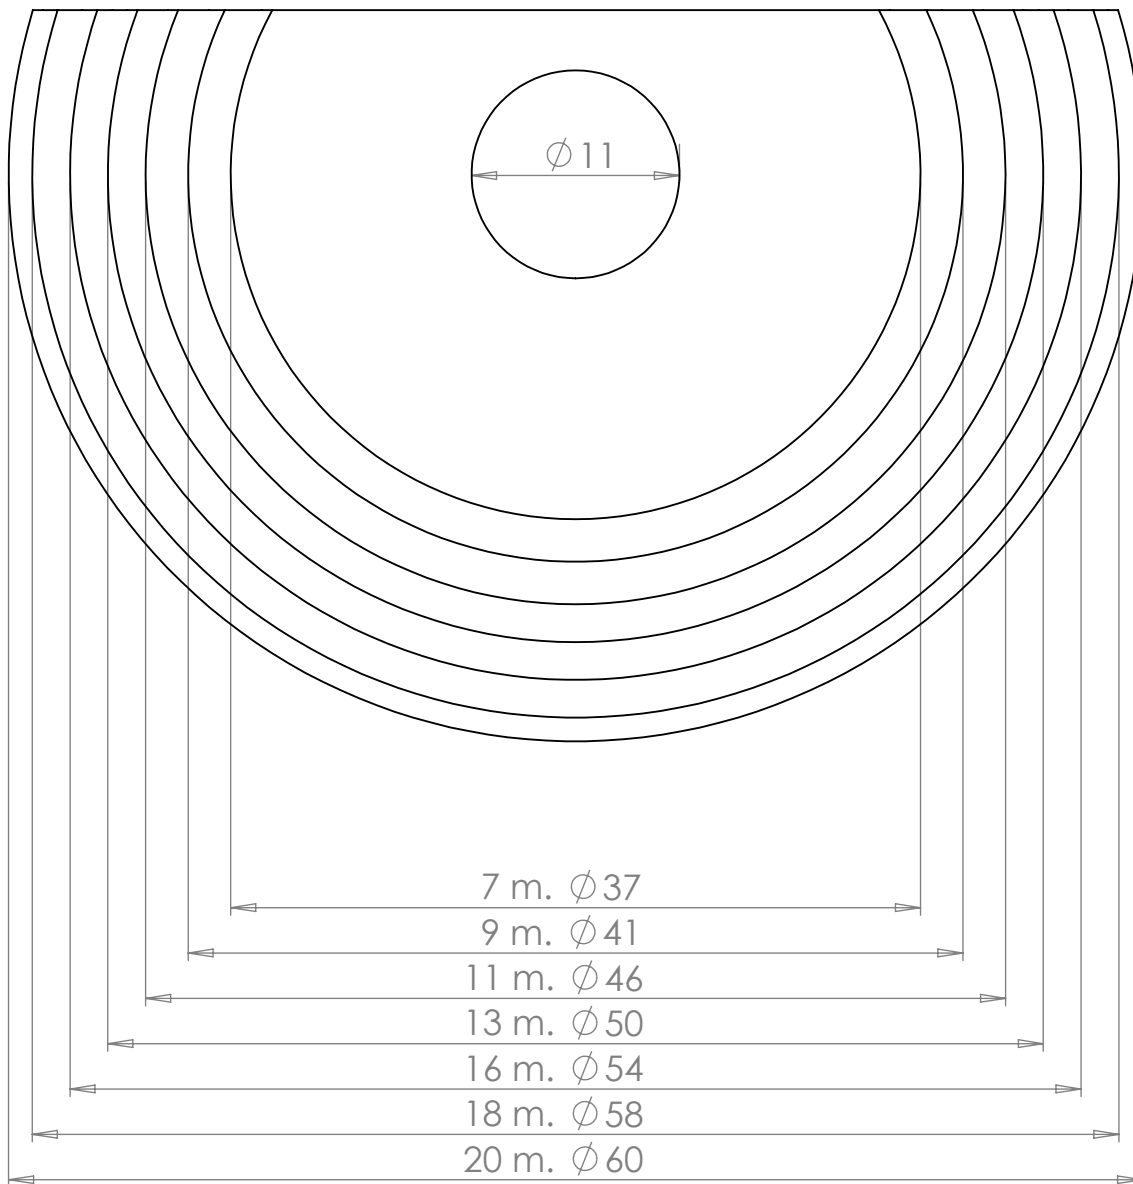

# POOL PROTECTION COVREX

**Covrex®**

Kasteeldreef, 4, B-3390 Houwaart België  
Tel : +32(0)16 62 26 16 Fax : +32(0)16 62 25 40  
Email : info@lpw.be

DWG. NO.

Covrex® diameters

REV.

UNLESS OTHERWISE SPECIFIED DIMENSIONS ARE IN CENTIMETERS DO NOT SCALE DRAWING

SCALE:1:4 WEIGHT:

SHEET 1 OF 1