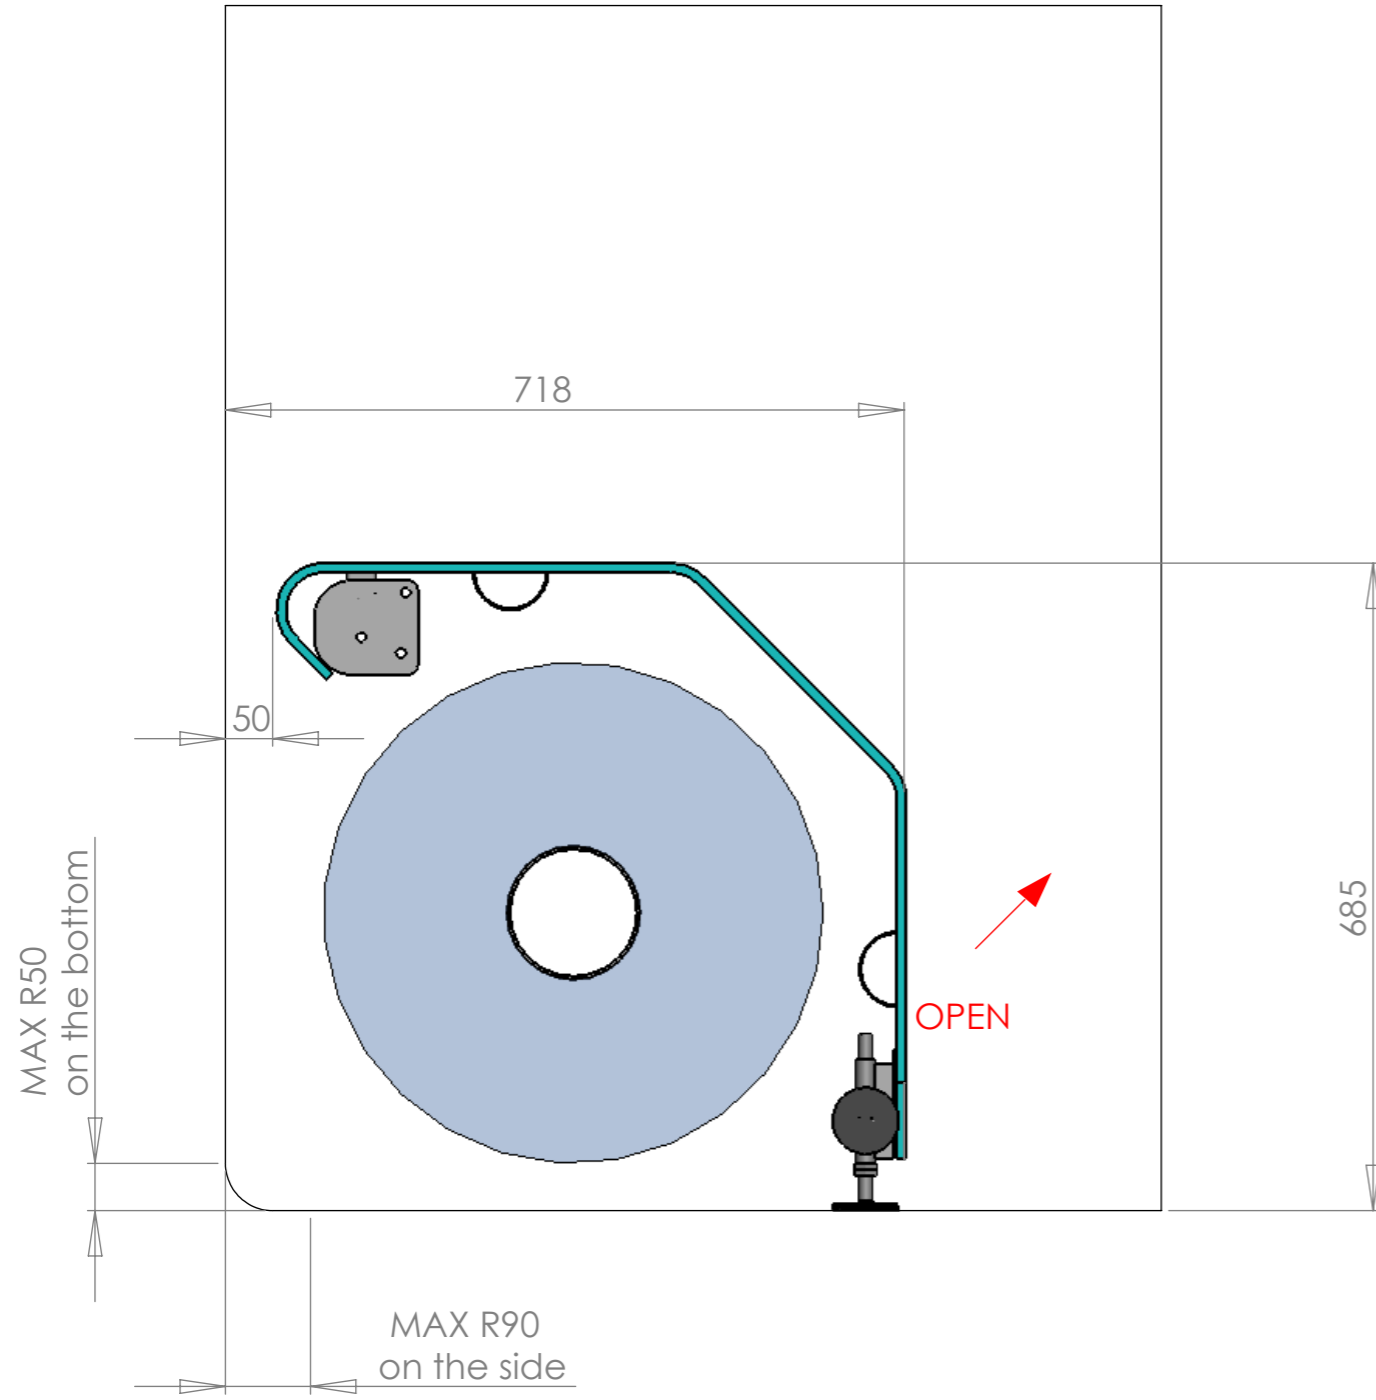

Max. pool length Max. badlengthe Longueur max. piscine	14 m
--	------

REF.	CSY011
NL	Polyester Bodembak
F	Boitier de Fond en Polyester
UK	Polyester Pool Bench
D	Unterflursystem mit Polyesterkappe

POOL PROTECTION

COVREX

www.covrex.com info@covrex.com
 Tel : +32 16 55 37 70 Fax: +32 16 62 25 40

Doc. version :	TD.CSY011.1.2
Date :	01/01/2012

TOLERANCES: LINEAR :+/- 2% ANGULAR :+/- 2% DO NOT SCALE DRAWING

DIMENSIONS IN MILLIMETERS

Doc. version : TD.CSY011.1.2
 Date : 01/01/2012

TOLERANCES: LINEAR : +/- 2% ANGULAR : +/- 2% DO NOT SCALE DRAWING

DIMENSIONS IN MILLIMETERS SHEET 2 OF 2

Drawing by Kantor Marika