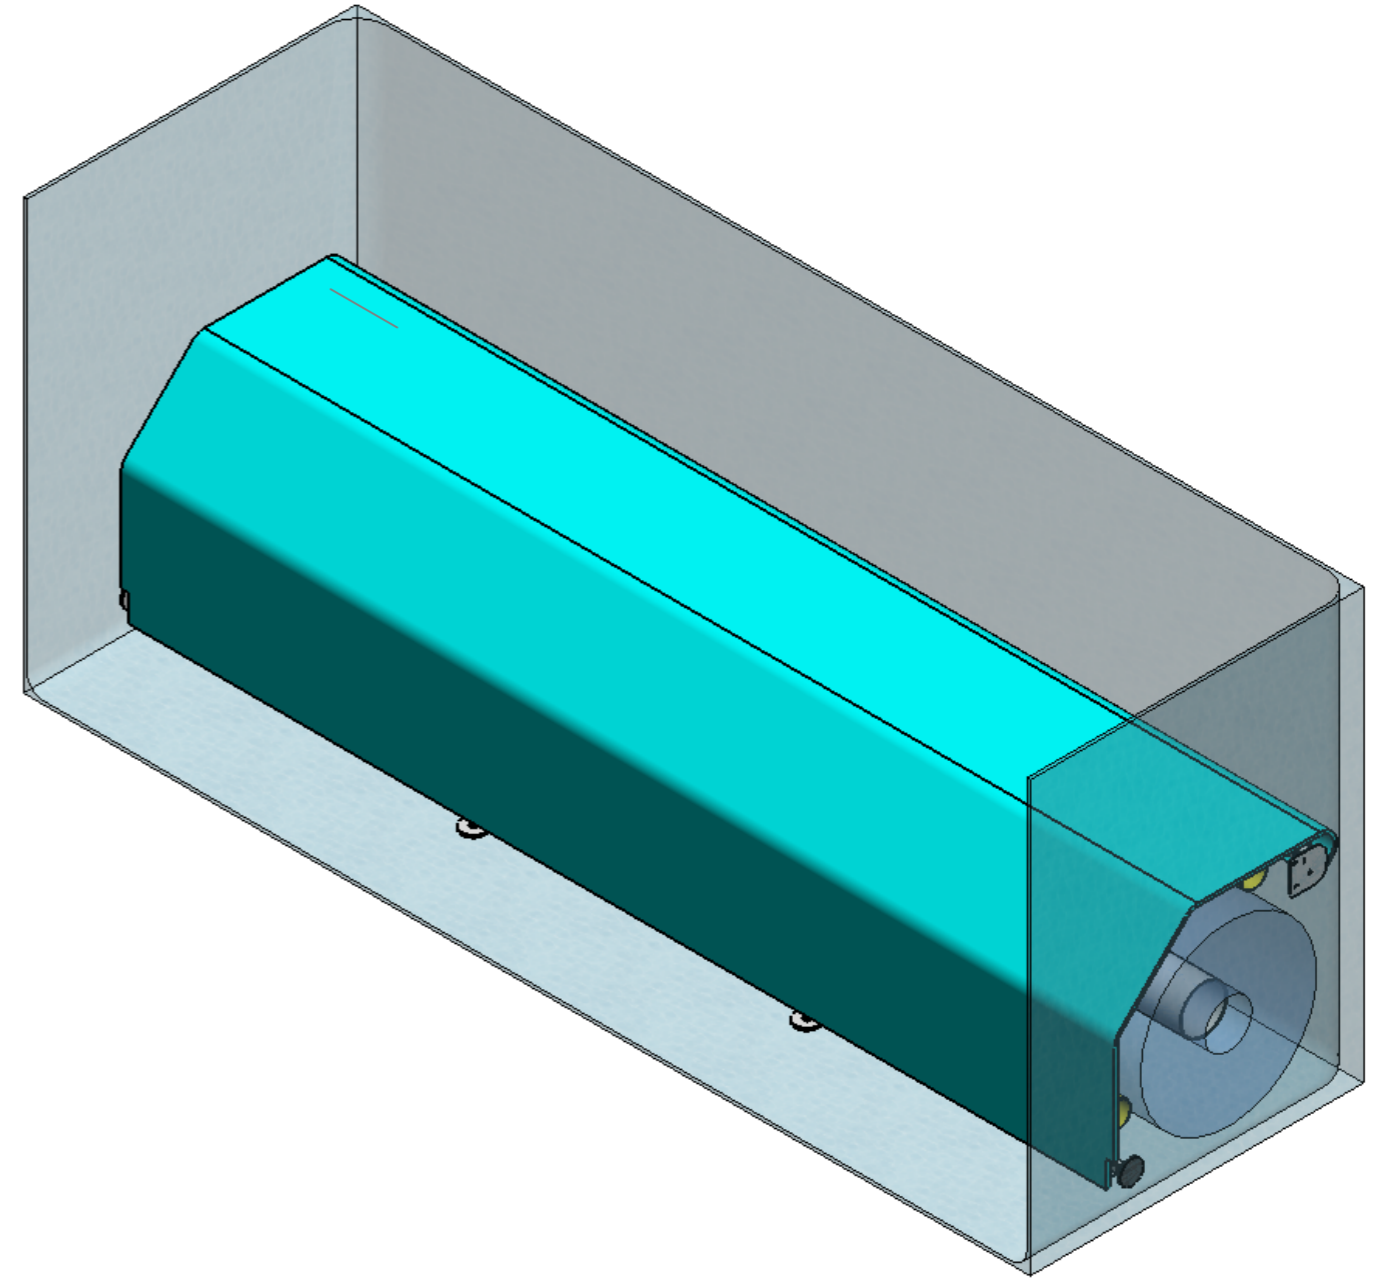

Max. pool length Max. badlengthe Longueur max. piscine	14 m
--	------

REF.	CSY011
NL	Polyester Bodembak
F	Boitier de Fond en Polyester
UK	Polyester Pool Bench
D	Unterflursystem mit Polyesterkappe

POOL PROTECTION