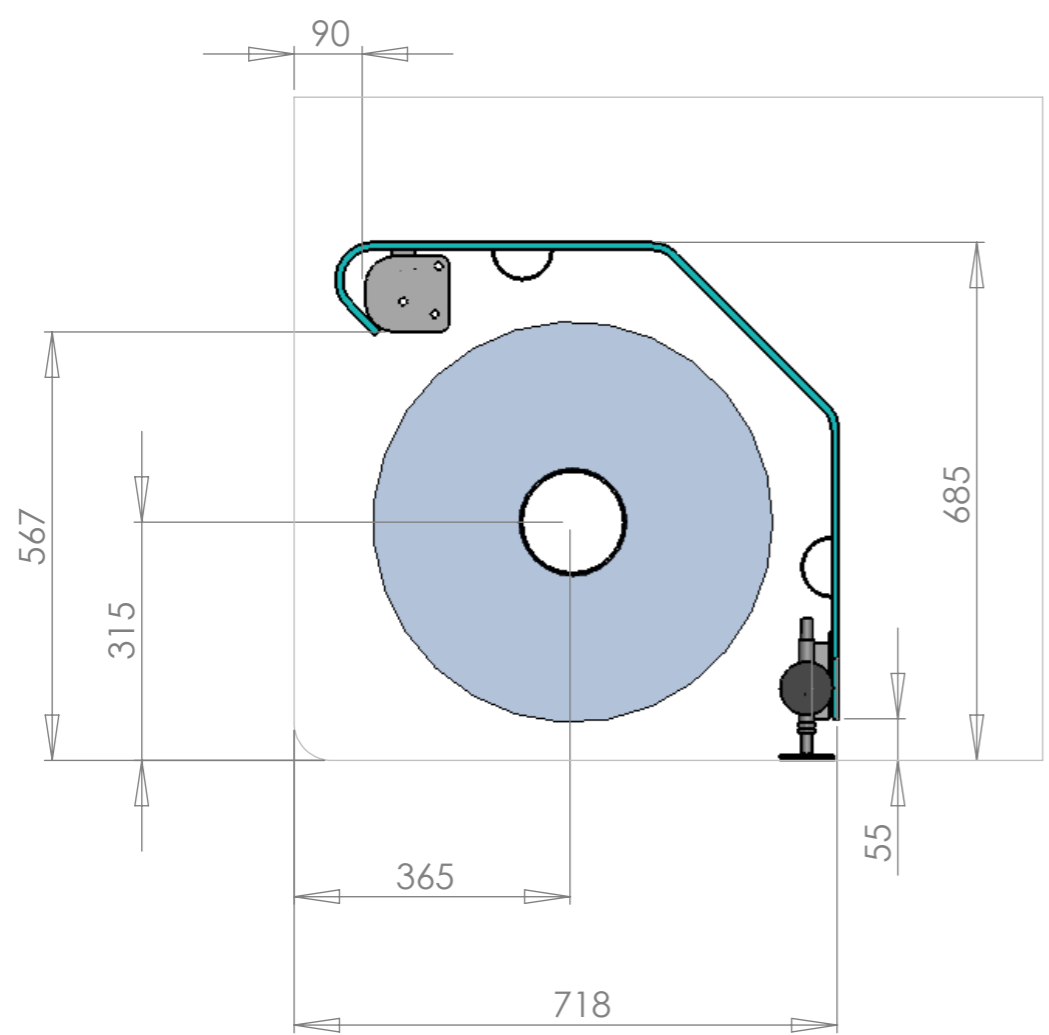

REF.	CSY011
NL	Polyester Bodembak
F	Boitier de Fond en Polyester
UK	Polyester Pool Bench
D	Unterflursystem mit Polyesterkerpe

POOL PROTECTION

COVREX

www.covrex.com info@covrex.com
Tel : +32 16 55 37 70 Fax: +32 16 62 25 40

Doc. version : TD.CSY011.1.2
Date : 01/01/2012

TOLERANCES: LINEAR : +/- 2% ANGULAR : +/- 2% DO NOT SCALE DRAWING

DIMENSIONS IN MILLIMETERS SHEET 2 OF 2

Drawing by Kantor Marika